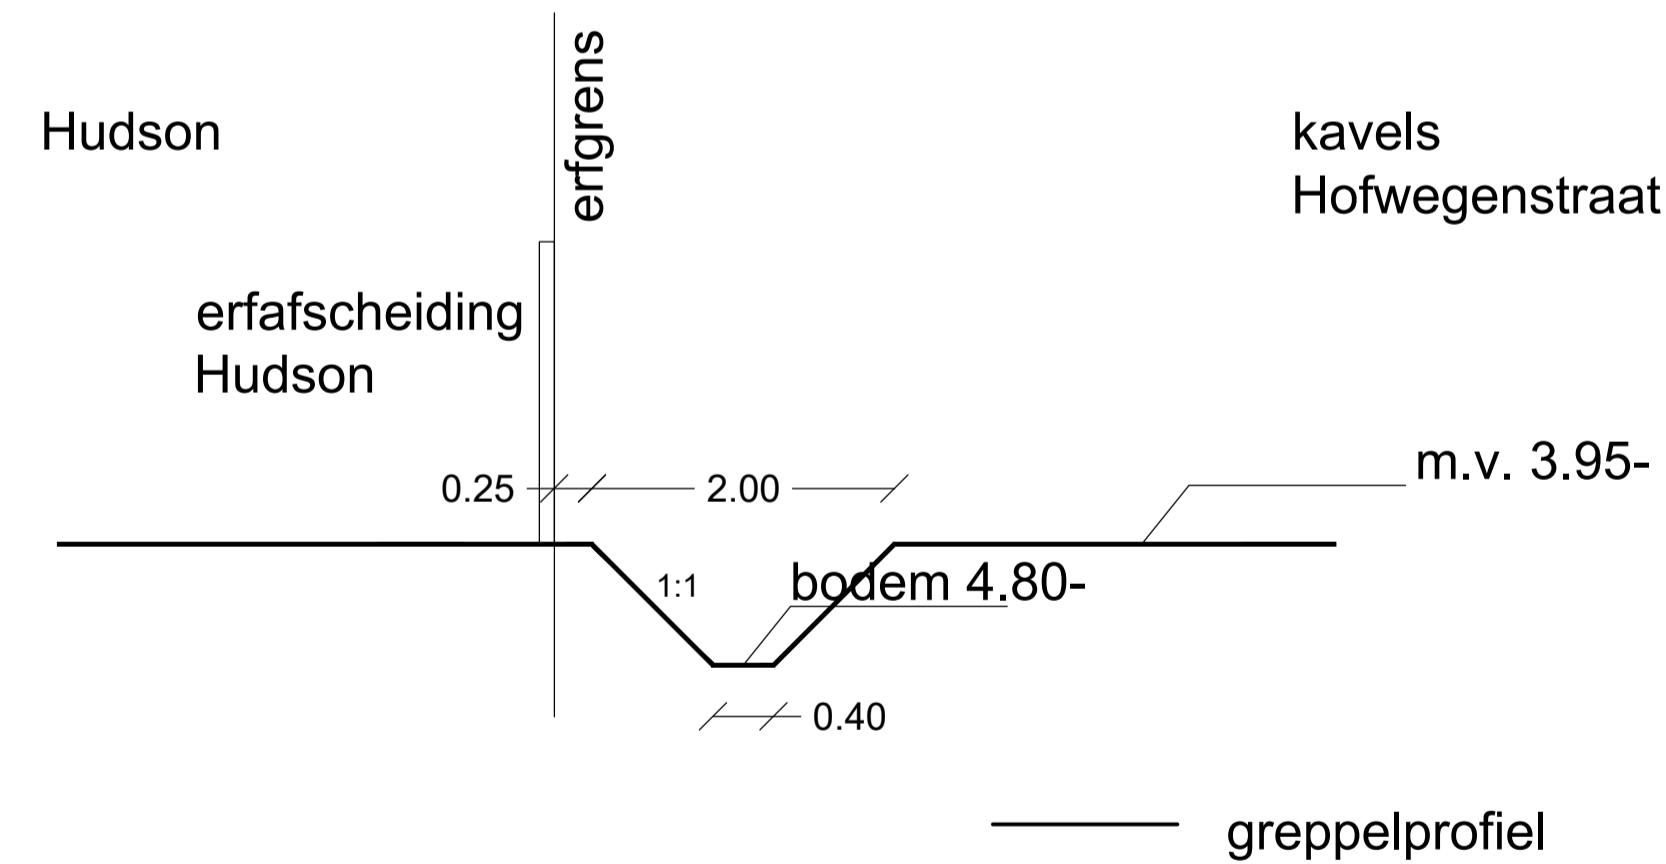

Doorsnede A-A'
Greppel achter Hudson
1:50

verkeersdrempel (lxbxh) 124x60/30x12/19,
sinus 7 (15-30km/u)
antraciet met witte taludmarkering

Gemeente
Zoetermeer
Stad
Stedelijke Ontwikkeling (SO)

Stadhuisplein 1
Postbus 15
2700 AA Zoetermeer
Telefoon 079 - 14079
Fax 079 - 3469626

Oosterheem

Hofwegenstraat / Kavels Sara Lydiahoeve (Hudson)
Inrichtingsplan openbaar gebied (VO)
profielen en details

getekend: H.J. van Hoof
gewijzigd: 21-11-2022
datum: 06-07-2022
schaal: 500
gecontroleerd:
akkoord: A0
volgnummer:
bladnummer: 2/2
besteks nr:
file:

Hoof H.J. van (Henry)

\\zfmuser1\jmaprmt\sa\0\Team O&R\03 Projecten\11 OOSTERHEEM\Hofwegenstraat-Sara Lydiahoeve\03 Onwerp\01_2-Website\221121_IP Kavels Hofwegenstraat (IP-bv Website)