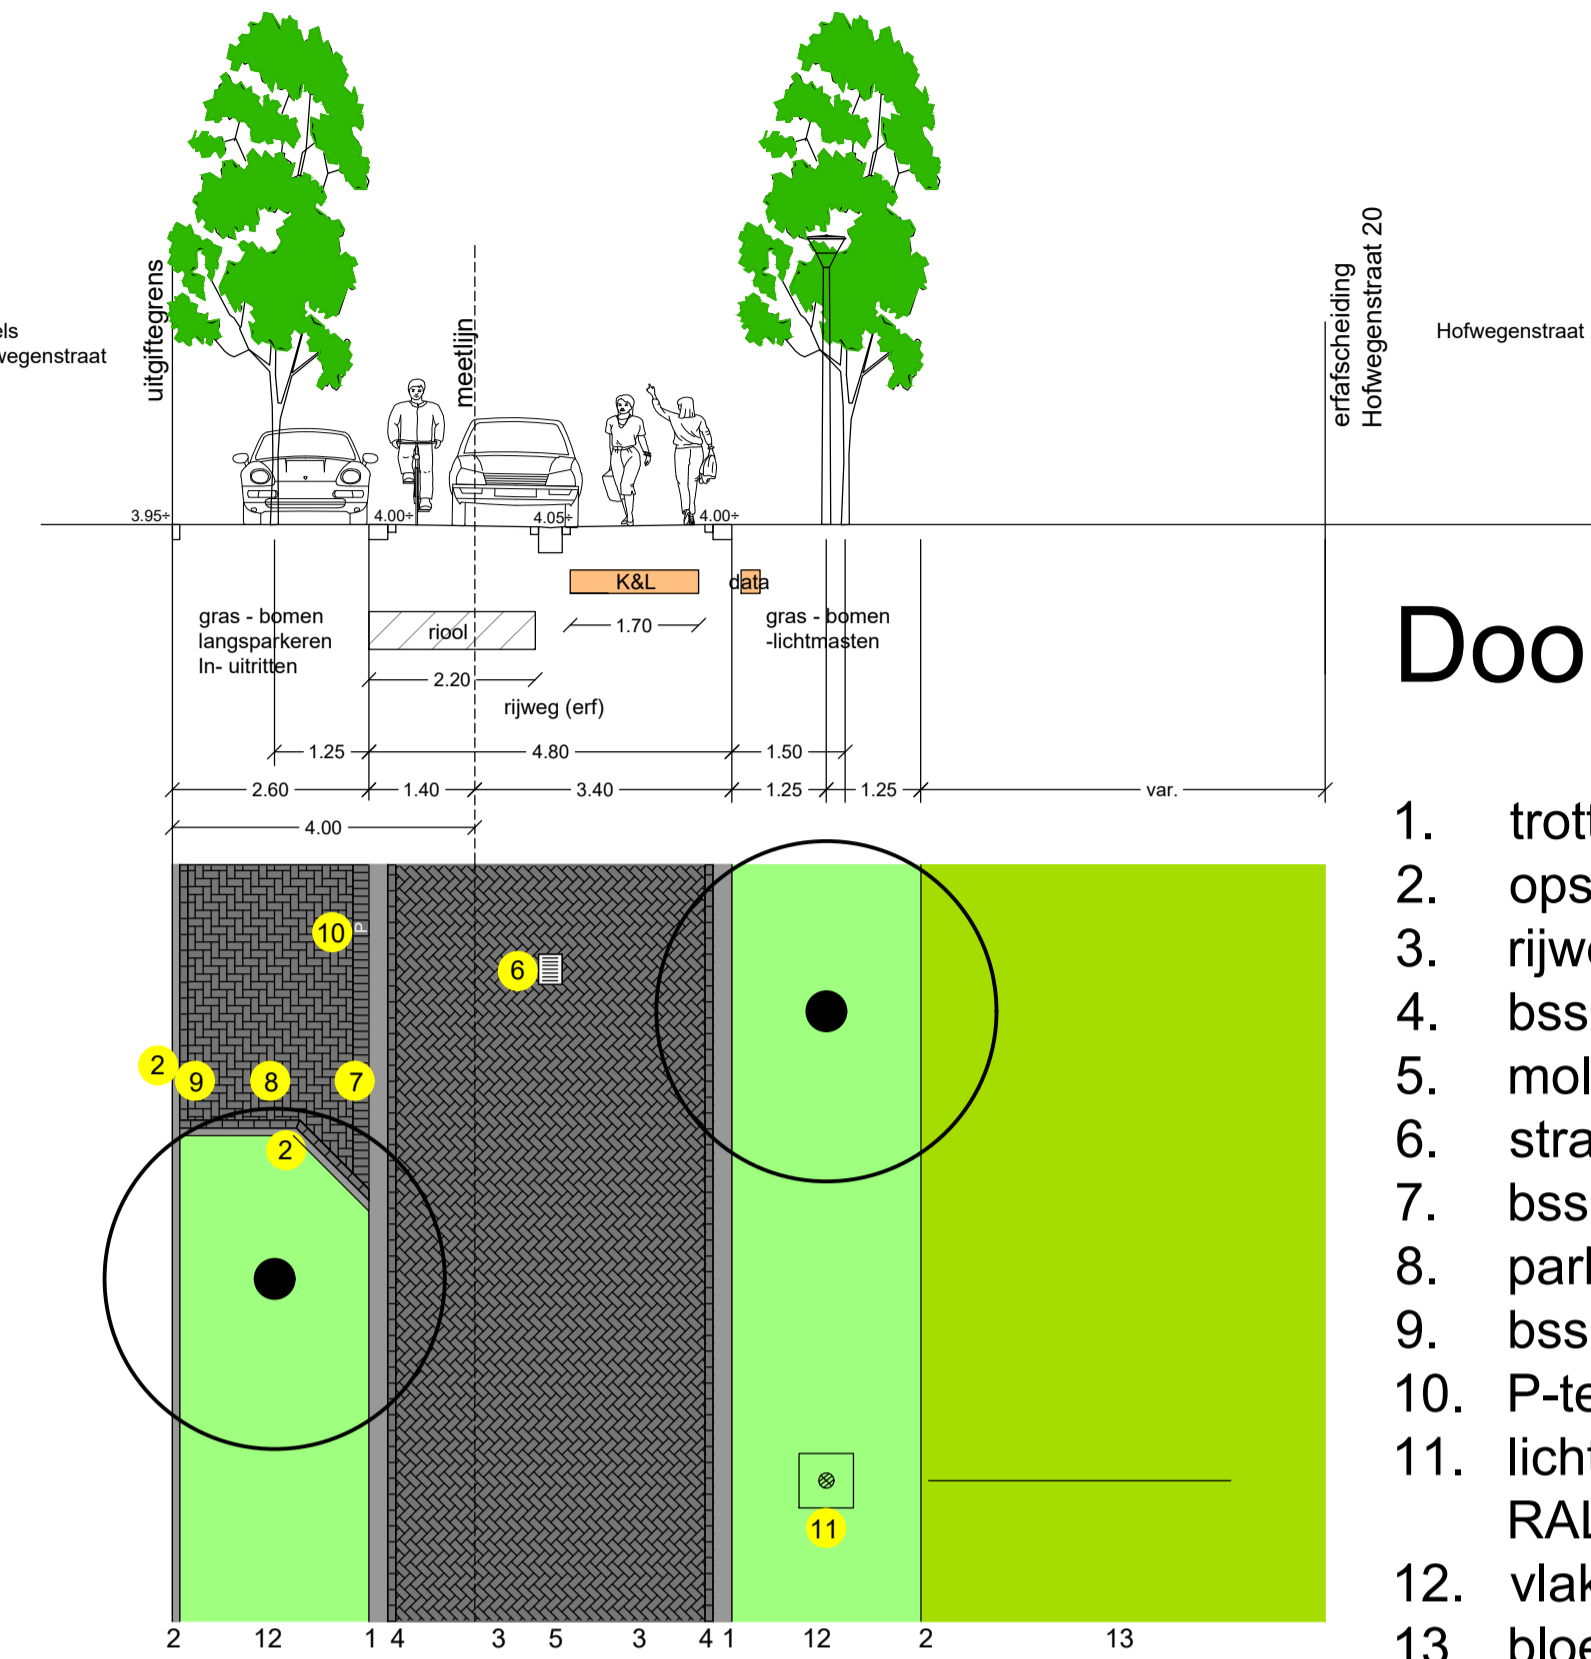

Doorsnede C-C'

1. trottoirband 25 x20x100, Oh donker.
2. opsluitband 10x20x100, Oh donker.
3. rijweg/ erf bss 211x105x80, Oh zwart keperverband.
4. bss 211x105x80, Oh zwart streklaag, onderdeel rijweg.
5. molgoot bss 211x105x80, Oh zwart halfsteensverband.
6. straatkolk 30x45.
7. bss 211x105x80, Oh zwart rollaag onderdeel parkeren.
8. parkeren bss 211x105x80, Oh zwart elleboogverband.
9. bss 211x105x80, Oh zwart streklaag onderdeel parkeren.
10. P-tegel (wit) 210x210, antraciet zwart.
11. lichtmast 3.50m, conisch. Armatuur Disano Polar LED RAL 7016.
12. vlakgras met kleine bomen.
13. bloemrijk (ruig) gras.

Doorsnede C-C'
Hofwegenstraat/erf
1:100