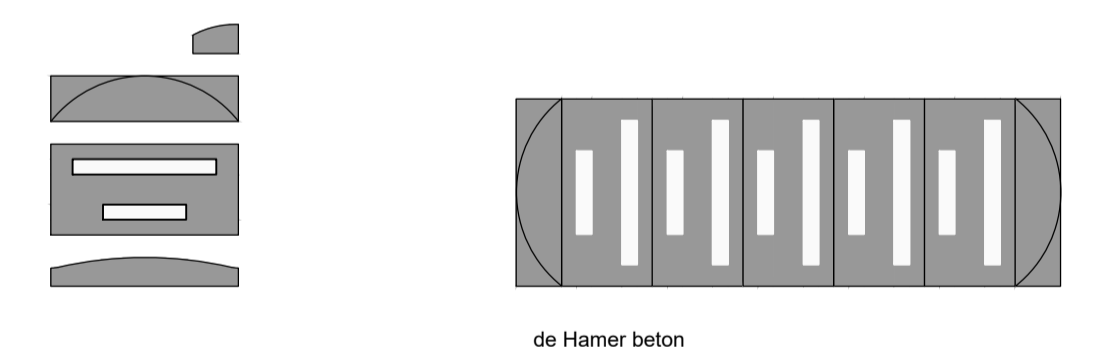

Detail A
verkeersdrempel
1:50

Gemeente
Zoetermeer
Stad
Stedelijke Ontwikkeling (SO)

Stadhuisplein 1
Postbus 15
2700 AA Zoetermeer
Telefoon 079 - 14079
Fax 079 - 3469626

Oosterheem

Hofwegenstraat / Kavels Sara Lydiahoeve (Hudson)
Inrichtingsplan openbaar gebied (VO)
profielen en details

getekend: H.J. van Hoof
gewijzigd: 21-11-2022
datum: 06-07-2022
schaal: 500
gecontroleerd:
akkoord: A0
volgnummer:
bladnummer: 2/2
besteks nr:
file:

Hoof H.J. van (Henry)

\\zfmuser1\jmaprmt\sa\0\Team O&R\03 Projecten\11 OOSTERHEEM\Hofwegenstraat-Sara Lydiahoeve\03 Onwerp\01_2-Website\221121_IP Kavels Hofwegenstraat (IP-bv Website)