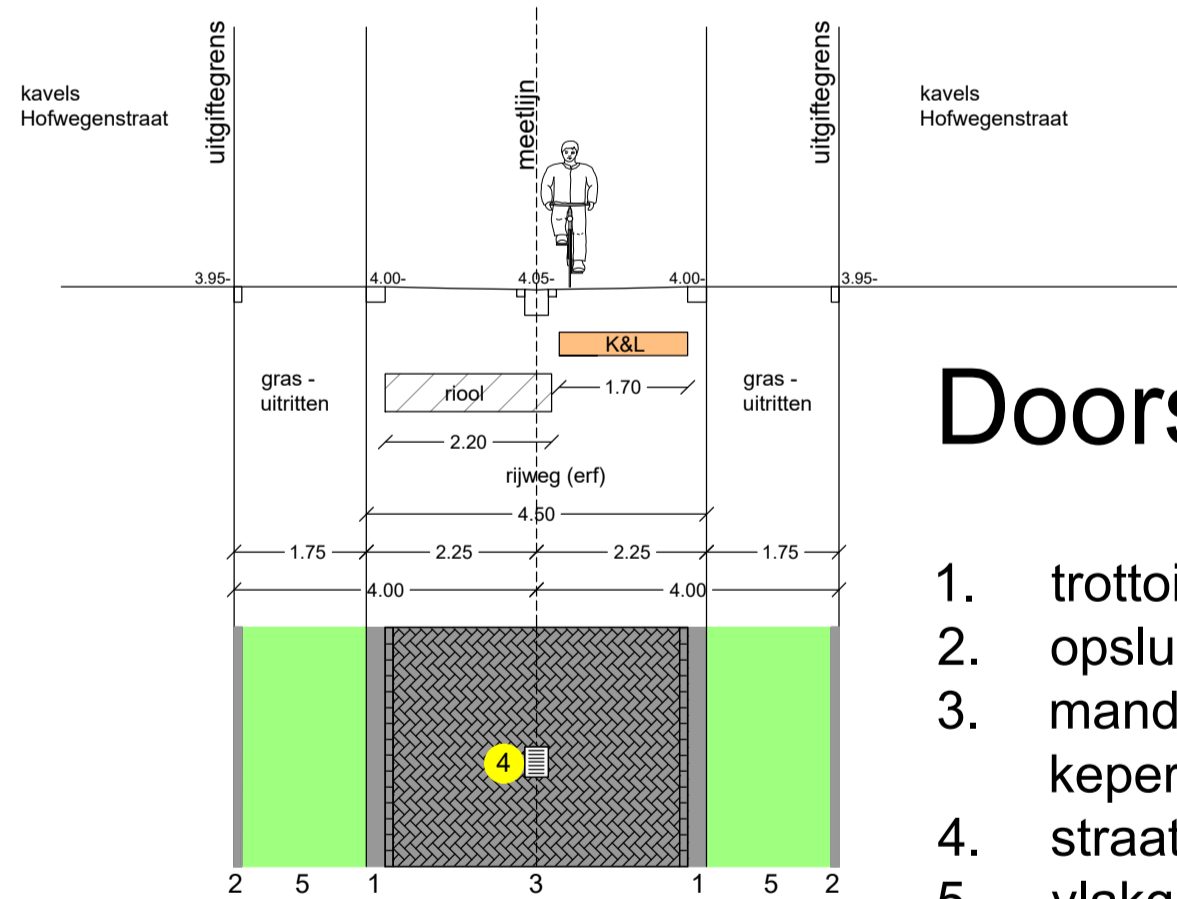

Doorsnede D-D'

1. trottoirband 25 x20x100, Oh donker.
2. opsluitband 10x20x100, Oh donker.
3. mandelige weg, bss Oh donker, keperverband, omgekeerd dakprofiel
4. straatkolk 30x45.
5. vlakgras

Doorsnede D-D'
mandelige weg
1:100